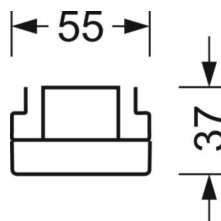

Оптика

Оснастка	LED, цветопередача/оттенок света CRI ≥ 80 / 4000K
Допуск для координаты цветности (MacAdam)	3SDCM
Номинальный световой поток	8739lm
Срок службы LED	50000h L80/B10 (Tq 35°C)
светоотдача светильников	166lm/W
Угол излучения	115° (C0) / 110° (C90)
UGR поп./вдоль	27.0 / 26.4

DEEP-LINK

<https://www.regiolux.de/ru/article/18674306600>

Ссылка	LED 9000lm 840
ηLB	100 %
Φ ↓/↑	90 % / 10 %
UGR поп./вдоль	27.0 / 26.4

Механика

цвет корпуса	белый стандартный для электротехники RAL 9016
размеры (LxWxH/DxH)	1531mm x 55mm x 37mm
вес (нетто)	1.9kg
Вид монтажа	сборка трековых систем

размеры

L	1531 mm	Длина
В	55 mm	Ширина
Н	37 mm	Высота