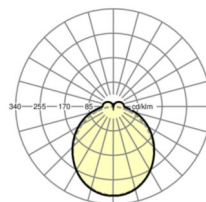

параметры

номер заказа	18674306600
код EAN	4020863358175
номер таможенного тарифа	94051190
Знак прохождения контроля	IP 64, класс защиты I, ENEC10 VDE, F, D, HACCP DIN10500/Food/IFS-пригодность для применения/BRC, Indoor, CE
Степень ударопрочности IK	IK03 (-20°C bis 35°C)
Температура окружения	ta -20°C в 35°C
Особые свойства	Готовность к IoT «Ready for IoT»
Гарантийный срок	5 лет
Государственные программы поддержки	BEG - государственные субсидии для энергосберегающих зданий (действительна только для Германии)

электротехника

Балласт	Электронный драйвер DALI2 (1 штука)
Мощность системы	53W
сетевое напряжение	230V/50Hz
автоматический предохранитель (пусковой ток)	13 штук/B10, 22 штук/B16, 21 штук/C10, 36 штук/C16
класс энергосбережения/Источник света	C

Оптика

Оснастка	LED, цветопередача/оттенок света CRI ≥ 80 / 4000K
Допуск для координаты цветности (MacAdam)	3SDCM
Номинальный световой поток	8739lm
Срок службы LED	50000h L80/B10 (Tq 35°C)
светоотдача светильников	166lm/W
Угол излучения	115° (C0) / 110° (C90)
UGR поп./вдоль	27.0 / 26.4

DEEP-LINK

<https://www.regiolux.de/ru/article/18674306600>

Ссылка	LED 9000lm 840
ηLB	100 %
Φ ↓/↑	90 % / 10 %
UGR поп./вдоль	27.0 / 26.4